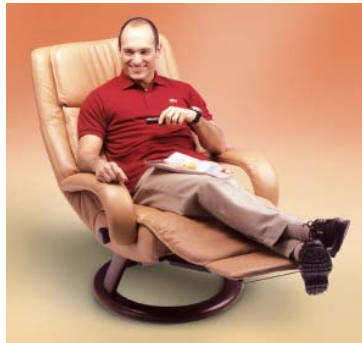

cosyform®

WHAT

A

FEELING

DIE NEUEN KOMFORT-LIEGESESSEL

Endlich richtig bequem sitzen

Nur cosyform-Sessel bieten in jeder Position den optimalen Sitz- und Liegekomfort. Die besondere cosyform-Technik ist patentiert und weltweit geschützt.

Das cosyform-Prinzip: Die Fußstütze ist im Sessel integriert. Das spart Platz und sorgt für eine ununterbrochene, äußerst bequeme Liegefläche.

Rundherum praktisch

Unter dem Holzsockel sorgt ein Drehkranz dafür, dass Sie Ihren cosyform-Sessel leicht drehen können.

Ganz nach Wunsch: mechanische oder elektrische* Verstellung

Jeden cosyform-Sessel können Sie auch mit elektrischer Verstellung bekommen. Die Bedienung erfolgt durch unauffällig integrierte Wippschalter, Technik und Motor sind im Sessel weitgehend unsichtbar integriert.

* Sichere
24-V-Technik!

ERGONOMIE

INDIVIDUALITÄT UND VIELFALT

Sesselbasis aus
Echtholz in 7 Farben

Elegante Holzsockel
aus 42fach verleimtem
echtem Buchenholz.

Voll drehbar durch
Rollenkranz unter
dem Sockel.